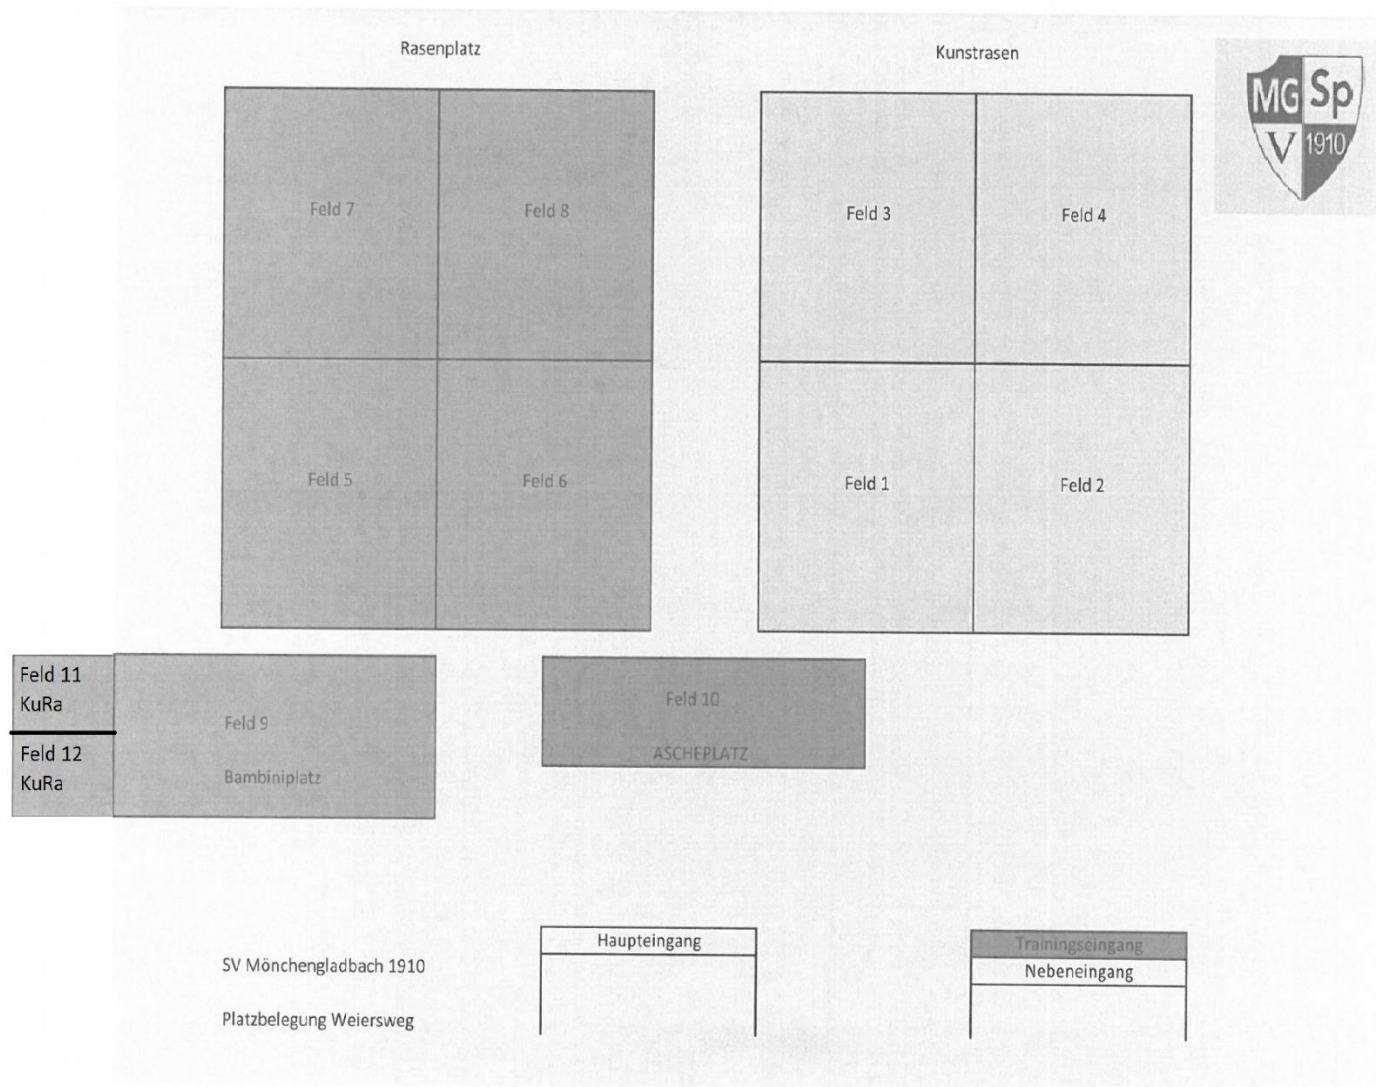

Felder Weiersweg